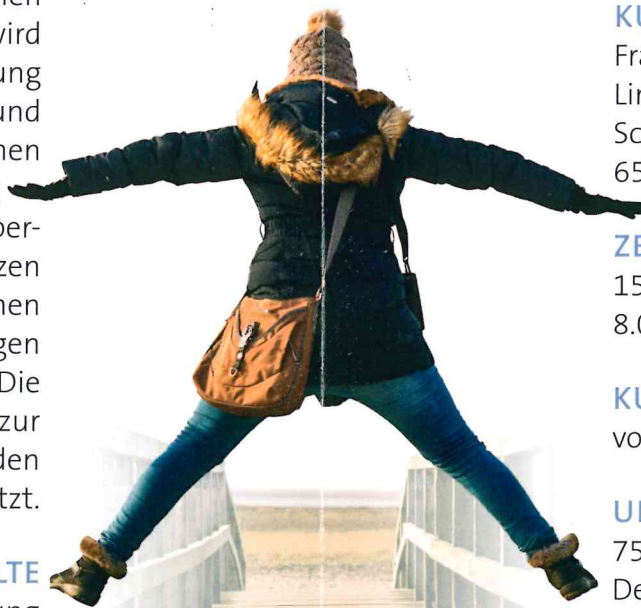

AUFBRUCH ALS CHANCE

Nach einer individuellen Orientierungsphase wird die persönliche Berufung geklärt. Im Einzel- und Gruppencoaching lernen Sie eine Einschätzung und Entwicklung Ihrer persönlichen Kompetenzen und Perspektiven kennen und erhalten Anregungen zur Selbstreflexion. Die nächsten Schritte zur Zielerreichung werden individuell unterstützt.

KURSIHALTE

- Orientierung
- Was ist meine Berufung?
- Umbruch als Chance
- Wie setze ich meine Ziele um?
  - Einzelcoaching
- Achtsamkeits- und Resilienztraining
- Nachtreffen

KURSLEITUNG

Margit Geiger
Supervisorin/Coach

KURSORT

Frauenbüro des Landkreises
Limburg-Weilburg
Schiede 20, 2. OG
65549 Limburg

ZEITRAHMEN

15 Kurstage
8.00 Uhr - 12.00 Uhr

KURSDAUER

von März bis Mai

UNKOSTENBEITRAG

75,00 €
Der Kurs wird gefördert
vom Landkreis
Limburg-Weilburg.

ANMELDESCHLUSS

Bitte im Kreisfrauenbüro
erfragen

BERUF ODER BERUFUNG?